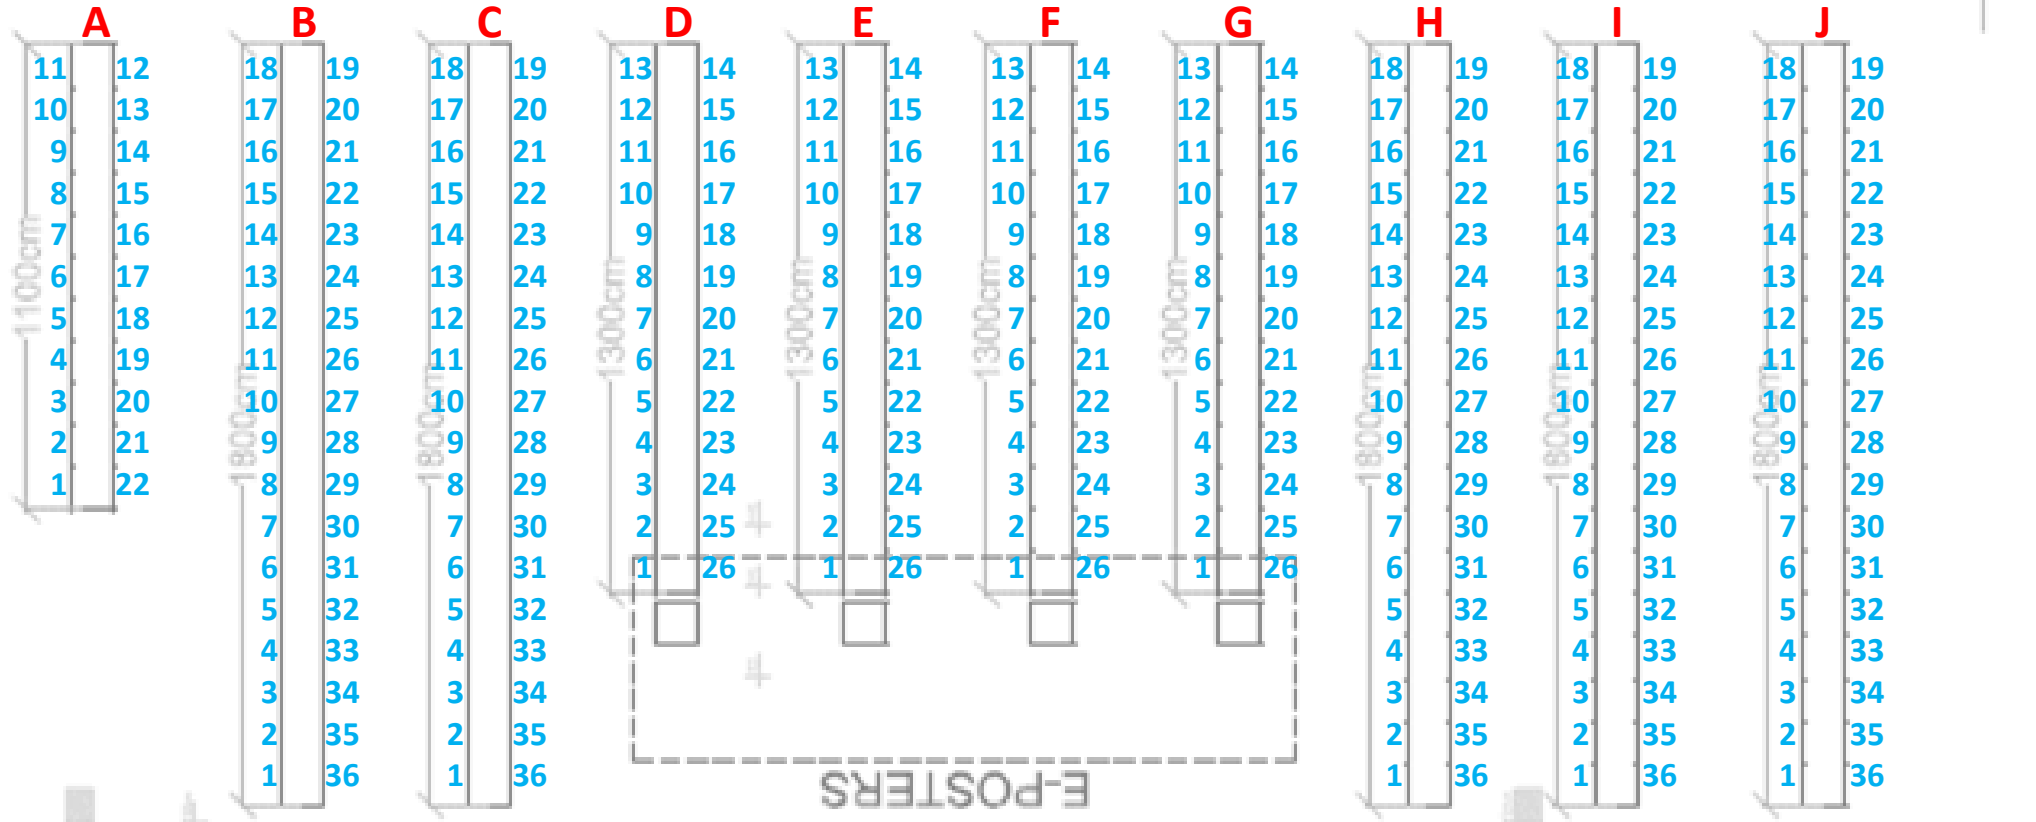

5582cm

H MAX 250CM